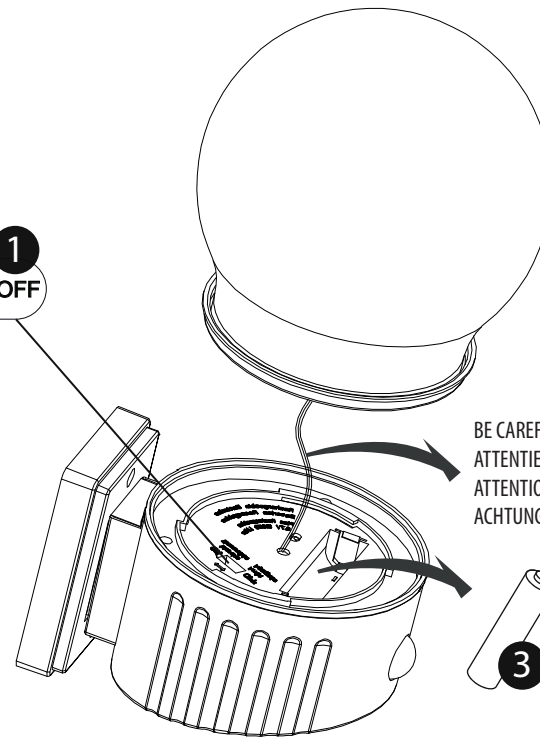

1
ON OFF

BE CAREFUL!
ATTENTIE!
ATTENTION!
ACHTUNG!

3