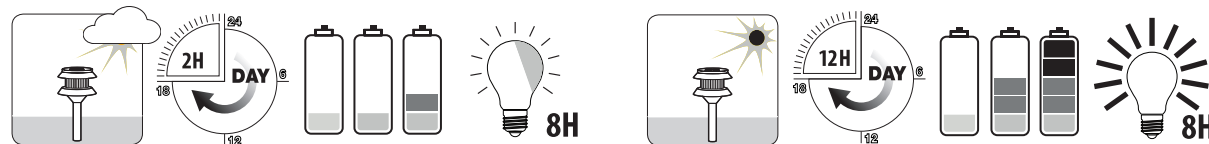

2

1
ON OFF

BE CAREFUL!
ATTENTIE!
ATTENTION!
ACHTUNG!

3

GB Note that the light brightness shall dim automatically, depending on the day's charge of the battery. This guarantees 8 hours of light output.

NL Merk op dat de lichtsterkte automatisch aangepast wordt, afhankelijk van de daglading van de batterij. Hierdoor 8 uur brandtijd gegarandeerd.