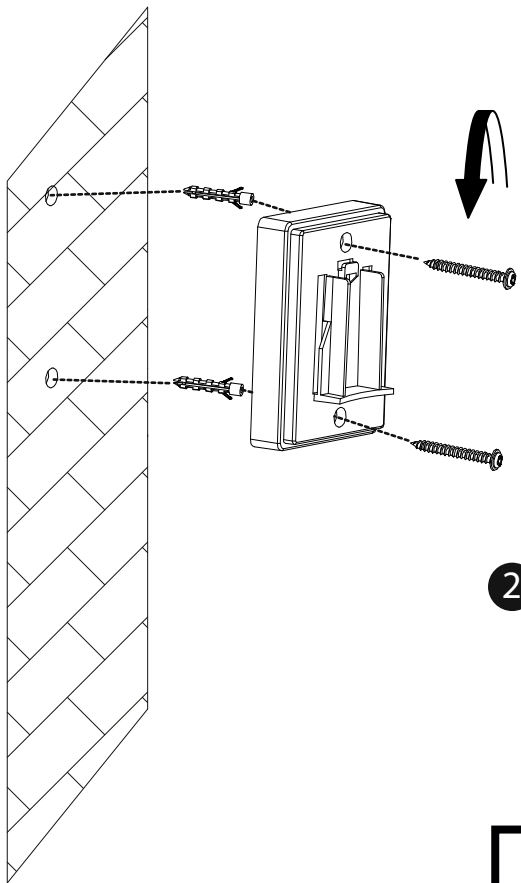

Der große Vorteil: Die Lampe garantiert 8 Stunden Licht an 365 Tagen im Jahr!

LUXFORM

® LIGHTING

INTELLIGENT LED 10-300 LUMEN

Nice

LUXFORM
GLOBAL BV

Luxform Global BV Transportstraat 1 8263 BW Kampen The Netherlands